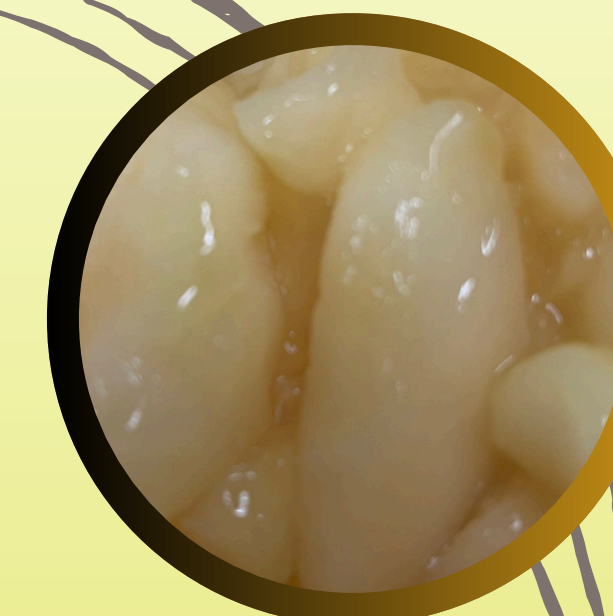

## WIŚNIE W ŻELU 40%

WIADRO A'12KG  
PALETYZACJA - 660KG

## WIŚNIE W ŻELU 70%

WIADRO A'12KG  
PALETYZACJA - 660KG

## PORZECZKA CZARNA W ŻELU 50%

WIADRO A'12KG  
PALETYZACJA - 660KG

## JABŁKO PRAŻONE KOSTKA 60%

Z CYNAMONEM + 0,10 ZŁ/KG  
WIADRO A'12KG  
PALETYZACJA - 660KG